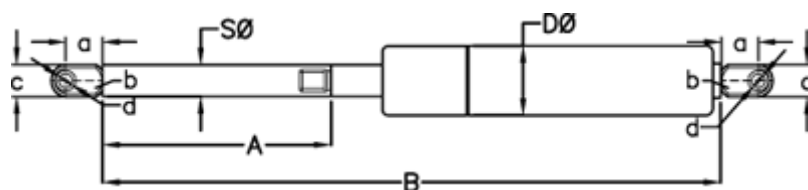

Varenummer: 049063RZ0300P1T1

Beskrivelse: Stabilus Lift-O-Mat Gasfjeder 9063RZ-P1T1 0300N
03 10 150 0300 - Rustfast AISI 316

Mål

A = 150

a = 18

b = 10

B = 349 +/-2

c = 15

d = 8.1

D Ø = 22

Note = -

S Ø = 10